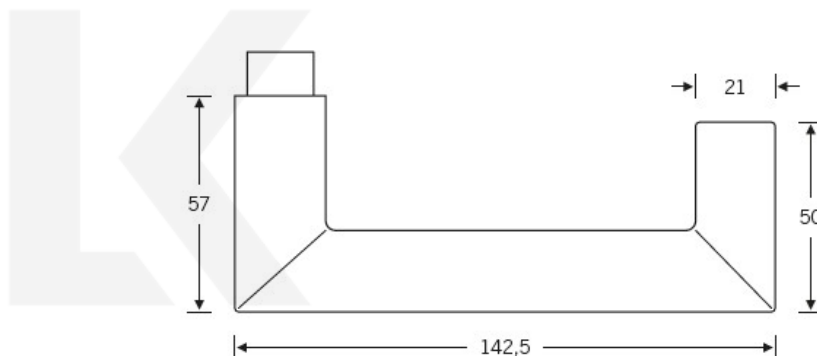

## Kování FSB 12 1016 ASL Eloxovaný hliník, klika / klika, WC uzamykání, čtyřhran 6 mm

**FSB**

ID produktu: 168

V roce 1990 uvedla FSB na trh dveřní kliku, která byla vyrobena již v roce 1920. Jednalo se o model FSB 1076. Tento model se stal nejkopírovanějším modelem kliky minulého tisíciletí. Tvar kliky 1016 vychází ze stejných parametrů, je ale uzavřený. Díky tomu vhodný i pro panikové dveře. Dostupné jsou materiály hliník, nerez a bronz.