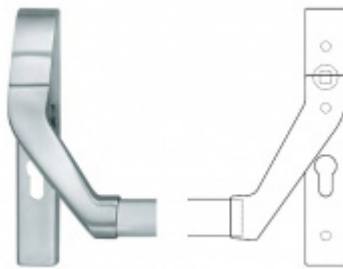

Panikový zámek SSF Serie FH 61 APB OV, pro táhlo Pravé provedení, 60 mm, Ven z interiéru, 24 mm

ID produktu: 16807

Panikový zámek pro dveře vyráběný na zakázku dle potřeby zákazníka

Zámek je vhodný pro jednokřídlé i dvoukřídlé dveře, které vyžadují horní jištění křídla v zárubni pomocí táhla.

Rozteč 72 mm

Ořech poniklovaný 9 mm dělený - kování musí být osazeno děleným čtyřhranem.

Možnosti provedení:

Otevírání: ve směru úniku, protisměru úniku

Backset: 55, 60, 65, 80 mm

Čelo zámku nerez, délka 235, šířka: 20, 24 mm

Stranové určení zámků SSF

Střelka a ořech ze slitiny Siliziumtombak. Střelka je opatřena polyamidovou aplikací pro tlumení nárazů

Tělo zámku pozinkované, uzavřené

Upozornění: V panikových zámcích mohou být použity běžně dostupné cylindrické vložky. Nikdy však nesmí zůstat klíč ve vložce, jestliže je uzamčeno.

248,51 €

Vaše cena s DPH

300,7 €

Zobrazit produkt

PŘÍSLUŠENSTVÍ

**H000001-09/10 - Táhlo
k panikovému zámku**

SSF

OD OD 20,47 €
cca 10 pracovních dní