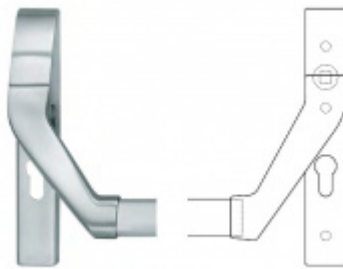

Panikový zámek SSF Serie FH 61 APB OV, pro táhlo Pravé provedení, 80 mm, Do interiéru, 24 mm

ID produktu: 16805

Panikový zámek pro dveře vyráběný na zakázku dle potřeby zákazníka

Zámek je vhodný pro jednokřídlé i dvoukřídlé dveře, které vyžadují horní jištění křídla v zárubni pomocí táhla.

Rozteč 72 mm

Ořech poniklovaný 9 mm dělený - kování musí být osazeno děleným čtyřhranem.

Možnosti provedení:

Otevírání: ve směru úniku, protisměru úniku

Backset: 55, 60, 65, 80 mm

Čelo zámku nerez, délka 235, šířka: 20, 24 mm

Stranové určení zámků SSF

Střelka a ořech ze slitiny Siliziumtombak. Střelka je opatřena polyamidovou aplikací pro tlumení nárazů

Tělo zámku pozinkované, uzavřené

Upozornění: V panikových zámcích mohou být použity běžně dostupné cylindrické vložky. Nikdy však nesmí zůstat klíč ve vložce, jestliže je uzamčeno.

262,04 €

Vaše cena s DPH

317,07 €

Zobrazit produkt

PŘÍSLUŠENSTVÍ

**H000001-09/10 - Táhlo
k panikovému zámku**

SSF

OD OD 20,47 €
cca 10 pracovních dní