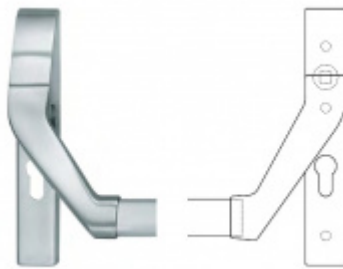

Panikový zámek SSF Serie FH 61 APB OV, pro táhlo Pravé provedení, 60 mm, Do interiéru, 24 mm

ID produktu: 16803

Panikový zámek pro dveře vyráběný na zakázku dle potřeby zákazníka

Zámek je vhodný pro jednokřídlé i dvoukřídlé dveře, které vyžadují horní jištění křídla v zárubni pomocí táhla.

Rozteč 72 mm

Ořech poniklovaný 9 mm dělený - kování musí být osazeno děleným čtyřhranem.

Možnosti provedení:

Otevírání: ve směru úniku, protisměru úniku

Backset: 55, 60, 65, 80 mm

Čelo zámku nerez, délka 235, šířka: 20, 24 mm

Stranové určení zámků SSF

Střelka a ořech ze slitiny Siliziumtombak. Střelka je opatřena polyamidovou aplikací pro tlumení nárazů

Tělo zámku pozinkované, uzavřené

Upozornění: V panikových zámčích mohou být použity běžně dostupné cylindrické vložky. Nikdy však nesmí zůstat klíč ve vložce, jestliže je uzamčeno.

268,81 €

Vaše cena s DPH

325,26 €

Zobrazit produkt

PŘÍSLUŠENSTVÍ

**H000001-09/10 - Táhlo
k panikovému zámku**

SSF

OD OD 20,47 €
cca 10 pracovních dní