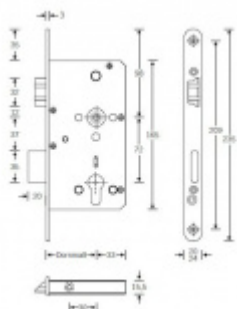

Příprava pro horní táhlo = zámek je připraven pro instalaci táhla k zajištění dveřního křídla v horní zárubni. Vhodné pro vysoké panikové dveře.

Táhlo a příslušenství k němu je nutné objednat samostatně v příslušenství.

Rozteč 72 mm

Ořech poniklovaný 9 mm dělený - kování musí být osazeno děleným čtyřhranem.

Možnosti provedení:

Otevírání: ve směru úniku, protisměru úniku

Backset: 55, 60, 65, 80 mm

Čelo zámku nerez, délka 235, šířka: 20, 24 mm

Stranové určení zámků SSF

Střelka a ořech ze slitiny Siliziumtombak. Střelka je opatřena polyamidovou aplikací pro tlumení nárazů

Tělo zámku pozinkované, uzavřené

Upozornění: V panikových zámčích mohou být použity běžně dostupné cylindrické vložky. Nikdy však nesmí zůstat klíč ve vložce, jestliže je uzamčeno.

Panikový zámek může klíč ve vložce zlomit při otevření klikou!

Tento model je vyráběn vždy na individuální zákaznickou objednávku podle specifikace rozměru. Platí tedy ustanovení § 1837 NOZ.

Vaše cena bez DPH