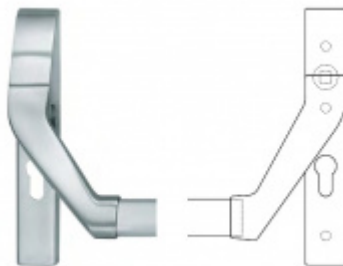

Panikový zámek SSF Serie FH 61 APB OV, pro táhlo Pravé provedení, 55 mm, Do interiéru, 24 mm

ID produktu: 16802

Panikový zámek pro dveře vyráběný na zakázku dle potřeby zákazníka

Zámek je vhodný pro jednokřídlé i dvoukřídlé dveře, které vyžadují horní jištění křídla v zárubni pomocí táhla.

Rozteč 72 mm

Ořech poniklovaný 9 mm dělený - kování musí být osazeno děleným čtyřhranem.

Možnosti provedení:

Otevírání: ve směru úniku, protisměru úniku

Backset: 55, 60, 65, 80 mm

Čelo zámku nerez, délka 235, šířka: 20, 24 mm

Stranové určení zámků SSF

Střelka a ořech ze slitiny Siliziumtombak. Střelka je opatřena polyamidovou aplikací pro tlumení nárazů

Tělo zámku pozinkované, uzavřené

Upozornění: V panikových zámcích mohou být použity běžně dostupné cylindrické vložky. Nikdy však nesmí zůstat klíč ve vložce, jestliže je uzamčeno.

262,04 €

Vaše cena s DPH

317,07 €

Zobrazit produkt

PŘÍSLUŠENSTVÍ

**H000001-09/10 - Táhlo
k panikovému zámku**

SSF

OD OD 20,47 €
cca 10 pracovních dní