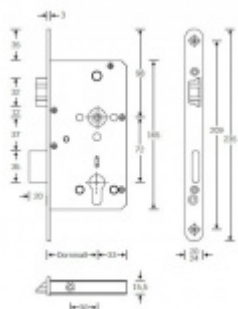

Rozteč 72 mm

Ořech poniklovaný 9 mm dělený - kování musí být osazeno děleným čtyřhranem.

Možnosti provedení:

Otevírání: ve směru úniku, protisměru úniku

Backset: 55, 60, 65, 80 mm

Čelo zámku nerez, délka 235, šířka: 20, 24 mm

Stranové určení zámků SSF

Střelka a ořech ze slitiny Siliziumtombak. Střelka je opatřena polyamidovou aplikací pro tlumení nárazů

Tělo zámku pozinkované, uzavřené

Upozornění: V panikových zámčích mohou být použity běžně dostupné cylindrické vložky. Nikdy však nesmí zůstat klíč ve vložce, jestliže je uzamčeno.

Panikový zámek může klíč ve vložce zlomit při otevření klikou!

Tento model je vyráběn vždy na individuální zákaznickou objednávku podle specifikace rozměru. Platí tedy ustanovení § 1837 NOZ.

Vaše cena bez DPH