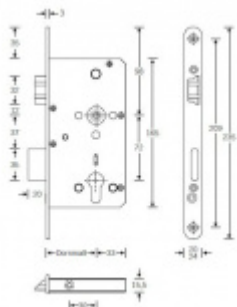

Rozteč 72 mm

Ořech poniklovaný 9 mm dělený - kování musí být osazeno děleným čtyřhranem.

Možnosti provedení:

Otevírání: ve směru úniku, protisměru úniku

Backset: 55, 60, 65, 80 mm

Čelo zámku nerez, délka 235, šířka: 20, 24 mm

Stranové určení zámků SSF

Střelka a ořech ze slitiny Siliziumtombak. Střelka je opatřena polyamidovou aplikací pro tlumení nárazů

Tělo zámku pozinkované, uzavřené

Upozornění: V panikových zámcích mohou být použity běžně dostupné cylindrické vložky. Nikdy však nesmí zůstat klíč ve vložce, jestliže je uzamčeno.

Panikový zámek může klíč ve vložce zlomit při otevření klikou!

Tento model je vyráběn vždy na individuální zákaznickou objednávku podle specifikace rozměru. Platí tedy ustanovení § 1837 NOZ.

Vaše cena bez DPH