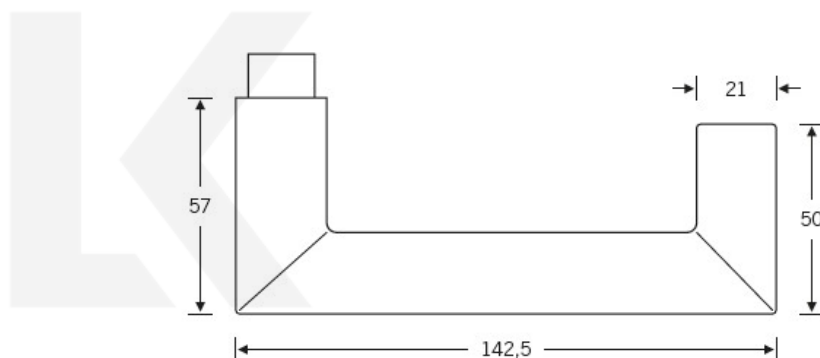

Produktový list

platný k 1. 9. 2024

luxusnikovani.cz
DELIVERED BY EFB

Kování FSB 12 1016 ASL Eloxovaný hliník, klika / klika, WC uzamykání, čtyřhran 6 mm

FSB

ID produktu: 168

V roce 1990 uvedla FSB na trh dveřní kliku, která byla vyrobena již v roce 1920. Jednalo se o model FSB 1076. Tento model se stal nejkopírovanějším modelem kliky minulého tisíciletí. Tvar kliky 1016 vychází ze stejných parametrů, je ale uzavřený. Díky tomu vhodný i pro panikové dveře. Dostupné jsou materiály hliník, nerez a bronz.