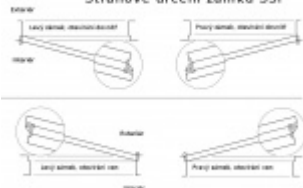

Rozteč 72 mm

Ořech poniklovaný 9 mm dělený - kování musí být osazeno děleným čtyřhranem.

Možnosti provedení:

Otevírání: ve směru úniku, protisměru úniku

Backset: 55, 60, 65, 80 mm

Čelo zámku nerez, délka 235, šířka: 20, 24 mm

Stranové určení zámků SSF

Střelka a ořech ze slitiny Siliziumtombak. Střelka je opatřena polyamidovou aplikací pro tlumení nárazů

Tělo zámku pozinkované, uzavřené

Upozornění: V panikových zámcích mohou být použity běžně dostupné cylindrické vložky. Nikdy však nesmí zůstat klíč ve vložce, jestliže je uzamčeno.