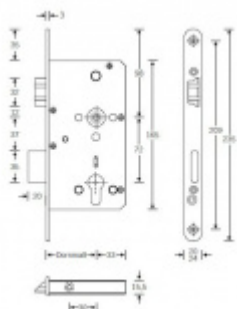

Příprava pro horní táhlo = zámek je připraven pro instalaci táhla k zajištění dveřního křídla v horní zárubni. Vhodné pro vysoké panikové dveře.

Táhlo a příslušenství k němu je nutné objednat samostatně v příslušenství.

Rozteč 72 mm

Ořech poniklovaný 9 mm dělený - kování musí být osazeno děleným čtyřhranem.

Možnosti provedení:

Otevírání: ve směru úniku, protisměru úniku

Backset: 55, 60, 65, 80 mm

Čelo zámku nerez, délka 235, šířka: 20, 24 mm

Stranové určení zámků SSF

Střelka a ořech ze slitiny Siliziumtombak. Střelka je opatřena polyamidovou aplikací pro tlumení nárazů

Tělo zámku pozinkované, uzavřené

Upozornění: V panikových zámcích mohou být použity běžně dostupné cylindrické vložky. Nikdy však nesmí zůstat klíč ve vložce, jestliže je uzamčeno.

Panikový zámek může klíč ve vložce zlomit při otevření klikou!

Tento model je vyráběn vždy na individuální zákaznickou objednávku podle specifikace rozměru. Platí tedy ustanovení § 1837 NOZ.

Vaše cena bez DPH