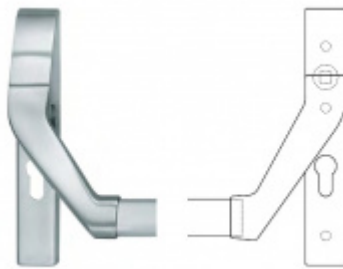

Panikový zámek SSF Serie FH 61 APB OV, pro táhlo Levé provedení, 60 mm, Ven z interiéru, 24 mm

ID produktu: 16799

Panikový zámek pro dveře vyráběný na zakázku dle potřeby zákazníka

Zámek je vhodný pro jednokřídlé i dvoukřídlé dveře, které vyžadují horní jištění křídla v zárubni pomocí táhla.

Rozteč 72 mm

Ořech poniklovaný 9 mm dělený - kování musí být osazeno děleným čtyřhranem.

Možnosti provedení:

Otevírání: ve směru úniku, protisměru úniku

Backset: 55, 60, 65, 80 mm

Čelo zámku nerez, délka 235, šířka: 20, 24 mm

Stranové určení zámků SSF

Střelka a ořech ze slitiny Siliziumtombak. Střelka je opatřena polyamidovou aplikací pro tlumení nárazů

Tělo zámku pozinkované, uzavřené

Upozornění: V panikových zámcích mohou být použity běžně dostupné cylindrické vložky. Nikdy však nesmí zůstat klíč ve vložce, jestliže je uzamčeno.

248,51 €

Vaše cena s DPH

300,7 €

Zobrazit produkt

PŘÍSLUŠENSTVÍ

**H000001-09/10 - Táhlo
k panikovému zámku**

SSF

OD OD 20,47 €
cca 10 pracovních dní