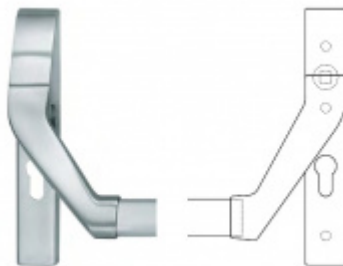

Panikový zámek SSF Serie FH 61 APB OV, pro táhlo Levé provedení, 60 mm, Ven z interiéru, 24 mm

ID produktu: 16799

Panikový zámek pro dveře vyráběný na zakázku dle potřeby zákazníka

Zámek je vhodný pro jednokřídlé i dvoukřídlé dveře, které vyžadují horní jištění křídla v zárubni pomocí táhla.

Rozteč 72 mm

Ořech poniklovaný 9 mm dělený - kování musí být osazeno děleným čtyřhranem.

Možnosti provedení:

Otevírání: ve směru úniku, protisměru úniku

Backset: 55, 60, 65, 80 mm

Čelo zámku nerez, délka 235, šířka: 20, 24 mm

Stranové určení zámků SSF

Střelka a ořech ze slitiny Siliziumtombak. Střelka je opatřena polyamidovou aplikací pro tlumení nárazů

Tělo zámku pozinkované, uzavřené

Upozornění: V panikových zámcích mohou být použity běžně dostupné cylindrické vložky. Nikdy však nesmí zůstat klíč ve vložce, jestliže je uzamčeno.

5 840 Kč

Vaše cena s DPH

7 066,4 Kč

Zobrazit produkt

PŘÍSLUŠENSTVÍ

**H000001-09/10 - Táhlo
k panikovému zámku**

SSF

OD OD 481 Kč
cca 10 pracovních dní