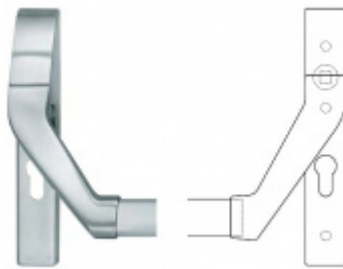

Panikový zámek SSF Serie FH 61 APB OV, pro táhlo Levé provedení, 55 mm, Ven z interiéru, 24 mm

ID produktu: 16798

Panikový zámek pro dveře vyráběný na zakázku dle potřeby zákazníka

Zámek je vhodný pro jednokřídlé i dvoukřídlé dveře, které vyžadují horní jištění křídla v zárubni pomocí táhla.

Rozteč 72 mm

Ořech poniklovaný 9 mm dělený - kování musí být osazeno děleným čtyřhranem.

Možnosti provedení:

Otevírání: ve směru úniku, protisměru úniku

Backset: 55, 60, 65, 80 mm

Čelo zámku nerez, délka 235, šířka: 20, 24 mm

Stranové určení zámků SSF

Střelka a ořech ze slitiny Siliziumtombak. Střelka je opatřena polyamidovou aplikací pro tlumení nárazů

Tělo zámku pozinkované, uzavřené

Upozornění: V panikových zámcích mohou být použity běžně dostupné cylindrické vložky. Nikdy však nesmí zůstat klíč ve vložce, jestliže je uzamčeno.

241,79 €

Vaše cena s DPH

292,56 €

Zobrazit produkt

PŘÍSLUŠENSTVÍ

**H000001-09/10 - Táhlo
k panikovému zámku**

SSF

OD OD 20,47 €
cca 10 pracovních dní