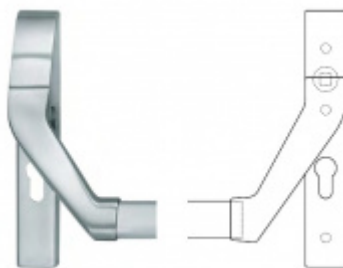

Panikový zámek SSF Serie FH 61 APB OV, pro táhlo Levé provedení, 55 mm, Ven z interiéru, 24 mm

ID produktu: 16798

Panikový zámek pro dveře vyráběný na zakázku dle potřeby zákazníka

Zámek je vhodný pro jednokřídlé i dvoukřídlé dveře, které vyžadují horní jištění křídla v zárubni pomocí táhla.

Rozteč 72 mm

Ořech poniklovaný 9 mm dělený - kování musí být osazeno děleným čtyřhranem.

Možnosti provedení:

Otevírání: ve směru úniku, protisměru úniku

Backset: 55, 60, 65, 80 mm

Čelo zámku nerez, délka 235, šířka: 20, 24 mm

Stranové určení zámků SSF

Střelka a ořech ze slitiny Siliziumtombak. Střelka je opatřena polyamidovou aplikací pro tlumení nárazů

Tělo zámku pozinkované, uzavřené

Upozornění: V panikových zámcích mohou být použity běžně dostupné cylindrické vložky. Nikdy však nesmí zůstat klíč ve vložce, jestliže je uzamčeno.

5 682 Kč

Vaše cena s DPH

6 875,22 Kč

Zobrazit produkt

PŘÍSLUŠENSTVÍ

**H000001-09/10 - Táhlo
k panikovému zámku**

SSF

OD OD 481 Kč
cca 10 pracovních dní