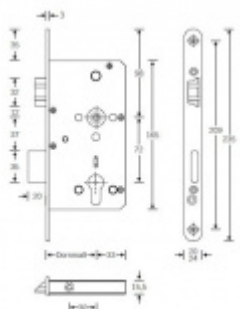

Příprava pro horní táhlo = zámek je připraven pro instalaci táhla k zajištění dveřního křídla v horní zárubni. Vhodné pro vysoké panikové dveře.

Táhlo a příslušenství k němu je nutné objednat samostatně v příslušenství.

Rozteč 72 mm

Ořech poniklovaný 9 mm dělený - kování musí být osazeno děleným čtyřhranem.

Možnosti provedení:

Otevírání: ve směru úniku, protisměru úniku

Backset: 55, 60, 65, 80 mm

Čelo zámku nerez, délka 235, šířka: 20, 24 mm

Stranové určení zámků SSF

Střelka a ořech ze slitiny Siliziumtombak. Střelka je opatřena polyamidovou aplikací pro tlumení nárazů

Tělo zámku pozinkované, uzavřené

Upozornění: V panikových zámcích mohou být použity běžně dostupné cylindrické vložky. Nikdy však nesmí zůstat klíč ve vložce, jestliže je uzamčeno.

Panikový zámek může klíč ve vložce zlomit při otevření klikou!

Tento model je vyráběn vždy na individuální zákaznickou objednávku podle specifikace rozměru. Platí tedy ustanovení § 1837 NOZ.

Vaše cena bez DPH