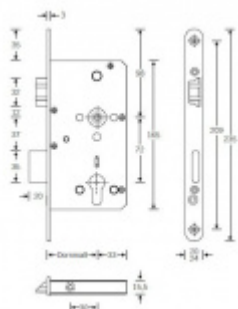

Rozteč 72 mm

Ořech poniklovaný 9 mm dělený - kování musí být osazeno děleným čtyřhranem.

Možnosti provedení:

Otevírání: ve směru úniku, protisměru úniku

Backset: 55, 60, 65, 80 mm

Čelo zámku nerez, délka 235, šířka: 20, 24 mm

Panikový zámek může klíč ve vložce zlomit při otevření klikou!

Tento model je vyráběn vždy na individuální zákaznickou objednávku podle specifikace rozměru. Platí tedy ustanovení § 1837 NOZ.

Vaše cena bez DPH