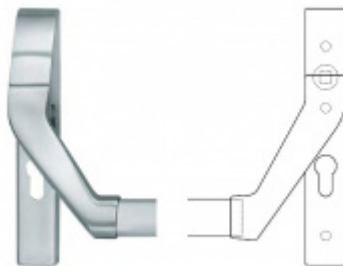

Panikový zámek SSF Serie FH 61 APB OV, pro táhlo Pravé provedení, 60 mm, Ven z interiéru, 20 mm

ID produktu: 16791

Panikový zámek pro dveře vyráběný na zakázku dle potřeby zákazníka

Zámek je vhodný pro jednokřídlé i dvoukřídlé dveře, které vyžadují horní jištění křídla v zárubni pomocí táhla.

Rozteč 72 mm

Ořech poniklovaný 9 mm dělený - kování musí být osazeno děleným čtyřhranem.

Možnosti provedení:

Otevírání: ve směru úniku, protisměru úniku

Backset: 55, 60, 65, 80 mm

Čelo zámku nerez, délka 235, šířka: 20, 24 mm

Stranové určení zámků SSF

Střelka a ořech ze slitiny Siliziumtombak. Střelka je opatřena polyamidovou aplikací pro tlumení nárazů

Tělo zámku pozinkované, uzavřené

Upozornění: V panikových zámcích mohou být použity běžně dostupné cylindrické vložky. Nikdy však nesmí zůstat klíč ve vložce, jestliže je uzamčeno.

5 840 Kč

Vaše cena s DPH

7 066,4 Kč

Zobrazit produkt

PŘÍSLUŠENSTVÍ

**H000001-09/10 - Táhlo
k panikovému zámku**

SSF

OD OD 481 Kč
cca 10 pracovních dní