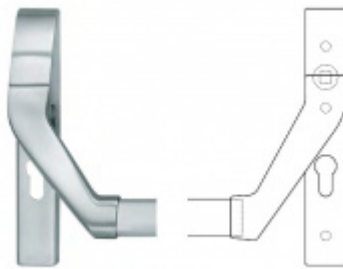

Panikový zámek SSF Serie FH 61 APB OV, pro táhlo Pravé provedení, 65 mm, Do interiéru, 20 mm

ID produktu: 16788

Panikový zámek pro dveře vyráběný na zakázku dle potřeby zákazníka

Zámek je vhodný pro jednokřídlé i dvoukřídlé dveře, které vyžadují horní jištění křídla v zárubni pomocí táhla.

Rozteč 72 mm

Ořech poniklovaný 9 mm dělený - kování musí být osazeno děleným čtyřhranem.

Možnosti provedení:

Otevírání: ve směru úniku, protisměru úniku

Backset: 55, 60, 65, 80 mm

Čelo zámku nerez, délka 235, šířka: 20, 24 mm

Stranové určení zámků SSF

Střelka a ořech ze slitiny Siliziumtombak. Střelka je opatřena polyamidovou aplikací pro tlumení nárazů

Tělo zámku pozinkované, uzavřené

Upozornění: V panikových zámcích mohou být použity běžně dostupné cylindrické vložky. Nikdy však nesmí zůstat klíč ve vložce, jestliže je uzamčeno.

234,98 €

Vaše cena s DPH

284,32 €

Zobrazit produkt

PŘÍSLUŠENSTVÍ

**H000001-09/10 - Táhlo
k panikovému zámku**

SSF

OD OD 20,47 €
cca 10 pracovních dní