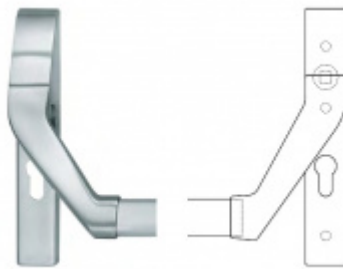

Panikový zámek SSF Serie FH 61 APB OV, pro táhlo Pravé provedení, 60 mm, Do interiéru, 20 mm

ID produktu: 16787

Panikový zámek pro dveře vyráběný na zakázku dle potřeby zákazníka

Zámek je vhodný pro jednokřídlé i dvoukřídlé dveře, které vyžadují horní jištění křídla v zárubni pomocí táhla.

Rozteč 72 mm

Ořech poniklovaný 9 mm dělený - kování musí být osazeno děleným čtyřhranem.

Možnosti provedení:

Otevírání: ve směru úniku, protisměru úniku

Backset: 55, 60, 65, 80 mm

Čelo zámku nerez, délka 235, šířka: 20, 24 mm

Stranové určení zámků SSF

Střelka a ořech ze slitiny Siliziumtombak. Střelka je opatřena polyamidovou aplikací pro tlumení nárazů

Tělo zámku pozinkované, uzavřené

Upozornění: V panikových zámcích mohou být použity běžně dostupné cylindrické vložky. Nikdy však nesmí zůstat klíč ve vložce, jestliže je uzamčeno.

268,81 €

Vaše cena s DPH

325,26 €

Zobrazit produkt

PŘÍSLUŠENSTVÍ

**H000001-09/10 - Táhlo
k panikovému zámku**

SSF

OD OD 20,47 €
cca 10 pracovních dní