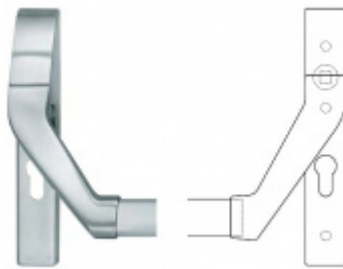

Panikový zámek SSF Serie FH 61 APB OV, pro táhlo Pravé provedení, 60 mm, Do interiéru, 20 mm

ID produktu: 16787

Panikový zámek pro dveře vyráběný na zakázku dle potřeby zákazníka

Zámek je vhodný pro jednokřídlé i dvoukřídlé dveře, které vyžadují horní jištění křídla v zárubni pomocí táhla.

Rozteč 72 mm

Ořech poniklovaný 9 mm dělený - kování musí být osazeno děleným čtyřhranem.

Možnosti provedení:

Otevírání: ve směru úniku, protisměru úniku

Backset: 55, 60, 65, 80 mm

Čelo zámku nerez, délka 235, šířka: 20, 24 mm

Stranové určení zámků SSF

Střelka a ořech ze slitiny Siliziumtombak. Střelka je opatřena polyamidovou aplikací pro tlumení nárazů

Tělo zámku pozinkované, uzavřené

Upozornění: V panikových zámcích mohou být použity běžně dostupné cylindrické vložky. Nikdy však nesmí zůstat klíč ve vložce, jestliže je uzamčeno.

6 317 Kč

Vaše cena s DPH

7 643,57 Kč

Zobrazit produkt

PŘÍSLUŠENSTVÍ

**H000001-09/10 - Táhlo
k panikovému zámku**

SSF

OD OD 481 Kč
cca 10 pracovních dní