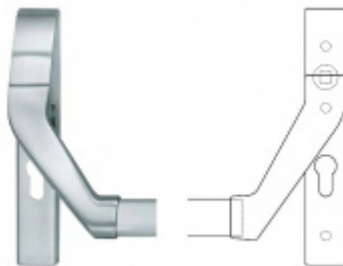

Panikový zámek SSF Serie FH 61 APB OV, pro táhlo Pravé provedení, 55 mm, Do interiéru, 20 mm

ID produktu: 16786

Panikový zámek pro dveře vyráběný na zakázku dle potřeby zákazníka

Zámek je vhodný pro jednokřídlé i dvoukřídlé dveře, které vyžadují horní jištění křídla v zárubni pomocí táhla.

Rozteč 72 mm

Ořech poniklovaný 9 mm dělený - kování musí být osazeno děleným čtyřhranem.

Možnosti provedení:

Otevírání: ve směru úniku, protisměru úniku

Backset: 55, 60, 65, 80 mm

Čelo zámku nerez, délka 235, šířka: 20, 24 mm

Stranové určení zámků SSF

Střelka a ořech ze slitiny Siliziumtombak. Střelka je opatřena polyamidovou aplikací pro tlumení nárazů

Tělo zámku pozinkované, uzavřené

Upozornění: V panikových zámcích mohou být použity běžně dostupné cylindrické vložky. Nikdy však nesmí zůstat klíč ve vložce, jestliže je uzamčeno.

6 158 Kč

Vaše cena s DPH

7 451,18 Kč

Zobrazit produkt

PŘÍSLUŠENSTVÍ

**H000001-09/10 - Táhlo
k panikovému zámku**

SSF

OD OD 481 Kč
cca 10 pracovních dní