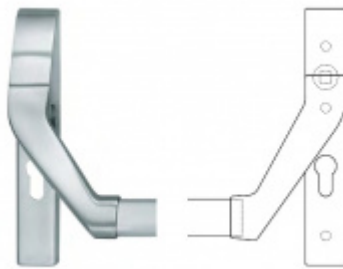

Panikový zámek SSF Serie FH 61 APB OV, pro táhlo Levé provedení, 55 mm, Ven z interiéru, 20 mm

ID produktu: 16782

Panikový zámek pro dveře vyráběný na zakázku dle potřeby zákazníka

Zámek je vhodný pro jednokřídlé i dvoukřídlé dveře, které vyžadují horní jištění křídla v zárubni pomocí táhla.

Rozteč 72 mm

Ořech poniklovaný 9 mm dělený - kování musí být osazeno děleným čtyřhranem.

Možnosti provedení:

Otevírání: ve směru úniku, protisměru úniku

Backset: 55, 60, 65, 80 mm

Čelo zámku nerez, délka 235, šířka: 20, 24 mm

Stranové určení zámků SSF

Střelka a ořech ze slitiny Siliziumtombak. Střelka je opatřena polyamidovou aplikací pro tlumení nárazů

Tělo zámku pozinkované, uzavřené

Upozornění: V panikových zámcích mohou být použity běžně dostupné cylindrické vložky. Nikdy však nesmí zůstat klíč ve vložce, jestliže je uzamčeno.

241,79 €

Vaše cena s DPH

292,56 €

Zobrazit produkt

PŘÍSLUŠENSTVÍ

**H000001-09/10 - Táhlo
k panikovému zámku**

SSF

OD OD 20,47 €
cca 10 pracovních dní