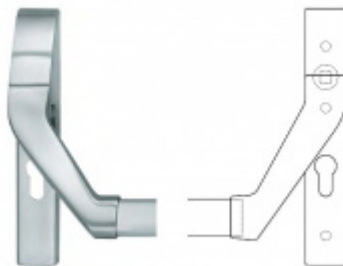

Panikový zámek SSF Serie FH 61 APB OV, pro táhlo Levé provedení, 80 mm, Do interiéru, 20 mm

ID produktu: 16781

Panikový zámek pro dveře vyráběný na zakázku dle potřeby zákazníka

Zámek je vhodný pro jednokřídlé i dvoukřídlé dveře, které vyžadují horní jištění křídla v zárubni pomocí táhla.

Rozteč 72 mm

Ořech poniklovaný 9 mm dělený - kování musí být osazeno děleným čtyřhranem.

Možnosti provedení:

Otevírání: ve směru úniku, protisměru úniku

Backset: 55, 60, 65, 80 mm

Čelo zámku nerez, délka 235, šířka: 20, 24 mm

Stranové určení zámků SSF

Střelka a ořech ze slitiny Siliziumtombak. Střelka je opatřena polyamidovou aplikací pro tlumení nárazů

Tělo zámku pozinkované, uzavřené

Upozornění: V panikových zámcích mohou být použity běžně dostupné cylindrické vložky. Nikdy však nesmí zůstat klíč ve vložce, jestliže je uzamčeno.

262,04 €

Vaše cena s DPH

317,07 €

Zobrazit produkt

PŘÍSLUŠENSTVÍ

**H000001-09/10 - Táhlo
k panikovému zámku**

SSF

OD OD 20,47 €
cca 10 pracovních dní