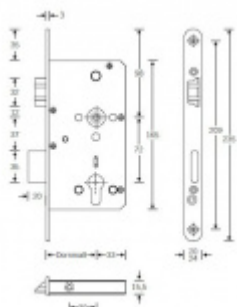

Rozteč 72 mm

Ořech poniklovaný 9 mm dělený - kování musí být osazeno děleným čtyřhranem.

Možnosti provedení:

Otevírání: ve směru úniku, protisměru úniku

Backset: 55, 60, 65, 80 mm

Čelo zámku nerez, délka 235, šířka: 20, 24 mm

Stranové určení zámků SSF

Střelka a ořech ze slitiny Siliziumtombak. Střelka je opatřena polyamidovou aplikací pro tlumení nárazů

Tělo zámku pozinkované, uzavřené

Upozornění: V panikových zámcích mohou být použity běžně dostupné cylindrické vložky. Nikdy však nesmí zůstat klíč ve vložce, jestliže je uzamčeno.

Panikový zámek může klíč ve vložce zlomit při otevření klikou!

Tento model je vyráběn vždy na individuální zákaznickou objednávku podle specifikace rozměru. Platí tedy ustanovení § 1837 NOZ.

Vaše cena bez DPH