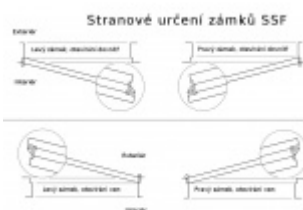

Příprava pro horní táhlo = zámek je připraven pro instalaci táhla k zajištění dveřního křídla v horní zárubni. Vhodné pro vysoké panikové dveře.

Táhlo a příslušenství k němu je nutné objednat samostatně v příslušenství.

Rozteč 72 mm

Ořech poniklovaný 9 mm dělený - kování musí být osazeno děleným čtyřhranem.

Možnosti provedení:

Otevírání: ve směru úniku, protisměru úniku

Backset: 55, 60, 65, 80 mm

Čelo zámku nerez, délka 235, šířka: 20, 24 mm

Střelka a ořech ze slitiny Siliziumtombak. Střelka je opatřena polyamidovou aplikací pro tlumení nárazů

Tělo zámku pozinkované, uzavřené

Upozornění: V panikových zámcích mohou být použity běžně dostupné cylindrické vložky. Nikdy však nesmí zůstat klíč ve vložce, jestliže je uzamčeno.