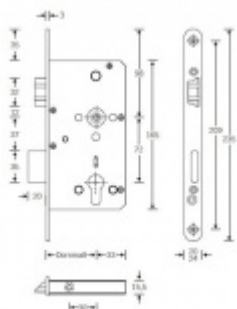

Panikový zámek SSF Serie FH 61 APB OV, pro táhlo

Panikový zámek pro dveře vyráběný na zakázku dle potřeby zákazníka

Zámek je vhodný pro jednokřídlé i dvoukřídlé dveře, které vyžadují horní jištění křídla v zárubni pomocí táhla.

Pro funkci APB je možné specifikovat směr otevírání (dovnitř/ven)

Paniková funkce B = K otevření dveří zvenku je třeba použít klíč a následně stisknout kliku. Pro užití únikové funkce (otevření dveří zevnitř i bez klíče) jsou dveře po zabouchnutí zvenku přístupné pouze za pomoci klíče. Po odemknutí cylindrické vložky je možné používat dveře běžně klikou z obou stran.

Rozteč 72 mm

Ořech poniklovaný 9 mm dělený - kování musí být osazeno děleným čtyřhranem.

Možnosti provedení:

Otevírání: ve směru úniku, protisměru úniku

Backset: 55, 60, 65, 80 mm

Čelo zámku nerez, délka 235, šířka: 20, 24 mm