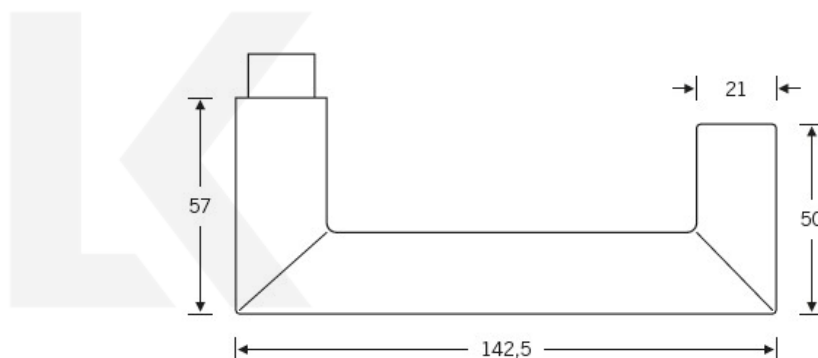

## Kování FSB 12 1016 ASL Eloxovaný hliník, klika / koule, Cylindrická vložka

**FSB**

ID produktu: 165

V roce 1990 uvedla FSB na trh dveřní kliku, která byla vyrobena již v roce 1920. Jednalo se o model FSB 1076. Tento model se stal nejkopírovanějším modelem kliky minulého tisíciletí. Tvar kliky 1016 vychází ze stejných parametrů, je ale uzavřený. Díky tomu vhodný i pro panikové dveře. Dostupné jsou materiály hliník, nerez a bronz.