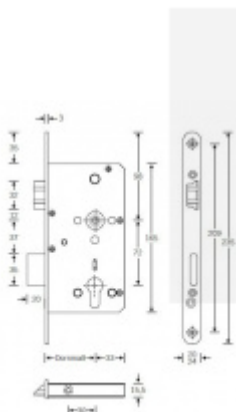

Panikový zámek SSF Serie FH 61 APD, klika/klika, univerzální Pravé provedení, 65 mm, Ven z interiéru, 20 mm

ID produktu: 16550

Panikový zámek pro dveře vyráběný na zakázku dle potřeby zákazníka

Zámek je vhodný pro jednokřídlé i dvoukřídlé dveře.

Pro funkci APD je možné specifikovat směr otevírání (dovnitř/ven)

Paniková funkce D = Z venkovní strany je možné otevřít klikou pouze za předpokladu, že jsou dveře odemčené. Jsou-li zamčené, je funkční pouze panikový únik zevnitř a venkovní klika je nefunkční.

Rozteč 72 mm

Ořech poniklovaný 9 mm dělený - kování musí být osazeno děleným čtyřhranem.

Možnosti provedení:

Otevírání: ve směru úniku, protisměru úniku

Backset: 55, 60, 65, 80 mm

Čelo zámku nerez, délka 235, šířka: 20, 24 mm

Střelka a ořech ze slitiny Siliziumtombak. Střelka je opatřena polyamidovou aplikací pro tlumení nárazů

Tělo zámku pozinkované, uzavřené

Upozornění: Upozornění: U panikových zámků nesmí být použita vložka se speciální funkcí. Vhodná je klasická vložka, ze které lze klíč vyjmout pouze v jedné pozici.