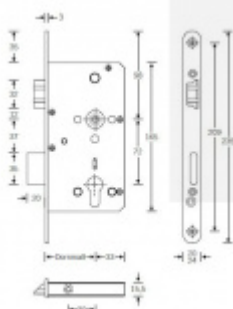

Rozteč 72 mm

Ořech poniklovaný 9 mm dělený - kování musí být osazeno děleným čtyřhranem.

Možnosti provedení:

Otevírání: ve směru úniku, protisměru úniku

Backset: 55, 60, 65, 80 mm

Čelo zámku nerez, délka 235, šířka: 20, 24 mm

Nevhodné jsou zejména vložky solným během spojky nebo s prostupovou spojkou. Nikdy nesmí zůstat klíč ve vložce, jestliže je uzamčeno. Panikový zámek může klíč ve vložce zlomit při otevření klikou!

Tento model je vyráběn vždy na individuální zákaznickou objednávku podle specifikace rozměru. Platí tedy ustanovení § 1837 NOZ.