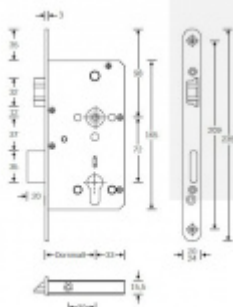

Panikový zámek SSF Serie FH 61 APD, klika/klika, univerzální Levé provedení, 55 mm, Do interiéru, 20 mm

ID produktu: 16536

Panikový zámek pro dveře vyráběný na zakázku dle potřeby zákazníka

Zámek je vhodný pro jednokřídlé i dvoukřídlé dveře.

Pro funkci APD je možné specifikovat směr otevírání (dovnitř/ven)

Paniková funkce D = Z venkovní strany je možné otevřít klikou pouze za předpokladu, že jsou dveře odemčené. Jsou-li zamčené, je funkční pouze panikový únik zevnitř a venkovní klika je nefunkční.

Rozteč 72 mm

Ořech poniklovaný 9 mm dělený - kování musí být osazeno děleným čtyřhranem.

Možnosti provedení:

Otevírání: ve směru úniku, protisměru úniku

Backset: 55, 60, 65, 80 mm

Čelo zámku nerez, délka 235, šířka: 20, 24 mm

Střelka a ořech ze slitiny Siliziumtombak. Střelka je opatřena polyamidovou aplikací pro tlumení nárazů

Tělo zámku pozinkované, uzavřené

Upozornění: Upozornění: U panikových zámků nesmí být použita vložka se speciální funkcí. Vhodná je klasická vložka, ze které lze klíč vyjmout pouze v jedné pozici.