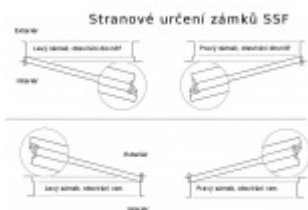

**Rozteč 72 mm**

**Ořech poniklovaný 9 mm dělený - kování musí být osazeno děleným čtyřhranem.**

**Možnosti provedení:**

**Otevírání:** ve směru úniku, protisměru úniku

**Backset:** 55, 60, 65, 80 mm

**Čelo zámku** nerez, délka 235, šířka: 20, 24 mm

Střelka a ořech ze slitiny Siliziumtombak. Střelka je opatřena polyamidovou aplikací pro tlumení nárazů

Tělo zámku pozinkované, uzavřené

**Upozornění: Upozornění: U panikových zámků nesmí být použita vložka se speciální funkcí. Vhodná je klasická vložka, ze které lze klíč vyjmout pouze v jedné pozici.**