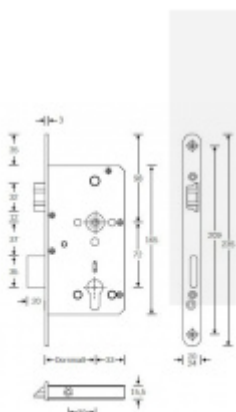

Panikový zámek SSF Serie FH 61 APD, klika/klika, univerzální Levé provedení, 55 mm, Do interiéru, 20 mm

ID produktu: 16536

Panikový zámek pro dveře vyráběný na zakázku dle potřeby zákazníka

Zámek je vhodný pro jednokřídlé i dvoukřídlé dveře.

Pro funkci APD je možné specifikovat směr otevírání (dovnitř/ven)

Paniková funkce D = Z venkovní strany je možné otevřít klikou pouze za předpokladu, že jsou dveře odemčené. Jsou-li zamčené, je funkční pouze panikový únik zevnitř a venkovní klika je nefunkční.

Rozteč 72 mm

Ořech poniklovaný 9 mm dělený - kování musí být osazeno děleným čtyřhranem.

Možnosti provedení:

Otevírání: ve směru úniku, protisměru úniku

Backset: 55, 60, 65, 80 mm

Čelo zámku nerez, délka 235, šířka: 20, 24 mm

Střelka a ořech ze slitiny Siliziumtombak. Střelka je opatřena polyamidovou aplikací pro tlumení nárazů

Tělo zámku pozinkované, uzavřené

Upozornění: Upozornění: U panikových zámků nesmí být použita vložka se speciální funkcí. Vhodná je klasická vložka, ze které lze klíč vyjmout pouze v jedné pozici.