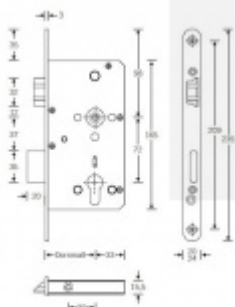

Panikový zámek SSF Serie FH 61 APD, klika/klika, univerzální Pravé provedení, 80 mm, Ven z interiéru, 24 mm

ID produktu: 16535

Panikový zámek pro dveře vyráběný na zakázku dle potřeby zákazníka

Zámek je vhodný pro jednokřídlé i dvoukřídlé dveře.

Pro funkci APD je možné specifikovat směr otevírání (dovnitř/ven)

Paniková funkce D = Z venkovní strany je možné otevřít klikou pouze za předpokladu, že jsou dveře odemčené. Jsou-li zamčené, je funkční pouze panikový únik zevnitř a venkovní klika je nefunkční.

Rozteč 72 mm

Ořech poniklovaný 9 mm dělený - kování musí být osazeno děleným čtyřhranem.

Možnosti provedení:

Otevírání: ve směru úniku, protisměru úniku

Backset: 55, 60, 65, 80 mm

Čelo zámku nerez, délka 235, šířka: 20, 24 mm

Střelka a ořech ze slitiny Siliziumtombak. Střelka je opatřena polyamidovou aplikací pro tlumení nárazů

Tělo zámku pozinkované, uzavřené

Upozornění: Upozornění: U panikových zámků nesmí být použita vložka se speciální funkcí. Vhodná je klasická vložka, ze které lze klíč vyjmout pouze v jedné pozici.