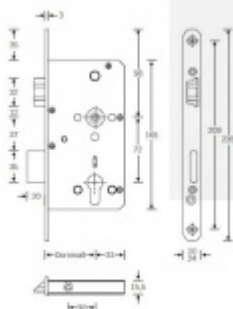

Panikový zámek SSF Serie FH 61 APD, klika/klika, univerzální Pravé provedení, 65 mm, Ven z interiéru, 24 mm

ID produktu: 16534

Panikový zámek pro dveře vyráběný na zakázku dle potřeby zákazníka

Zámek je vhodný pro jednokřídlé i dvoukřídlé dveře.

Pro funkci APD je možné specifikovat směr otevírání (dovnitř/ven)

Paniková funkce D = Z venkovní strany je možné otevřít klikou pouze za předpokladu, že jsou dveře odemčené. Jsou-li zamčené, je funkční pouze panikový únik zevnitř a venkovní klika je nefunkční.

Rozteč 72 mm

Ořech poniklovaný 9 mm dělený - kování musí být osazeno děleným čtyřhranem.

Možnosti provedení:

Otevírání: ve směru úniku, protisměru úniku

Backset: 55, 60, 65, 80 mm

Čelo zámku nerez, délka 235, šířka: 20, 24 mm

Střelka a ořech ze slitiny Siliziumtombak. Střelka je opatřena polyamidovou aplikací pro tlumení nárazů

Tělo zámku pozinkované, uzavřené

Upozornění: Upozornění: U panikových zámků nesmí být použita vložka se speciální funkcí. Vhodná je klasická vložka, ze které lze klíč vyjmout pouze v jedné pozici.