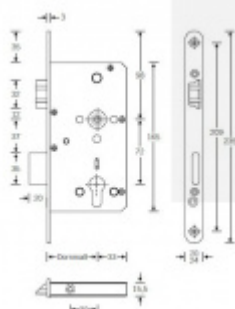

Panikový zámek SSF Serie FH 61 APD, klika/klika, univerzální Pravé provedení, 60 mm, Do interiéru, 24 mm

ID produktu: 16529

Panikový zámek pro dveře vyráběný na zakázku dle potřeby zákazníka

Zámek je vhodný pro jednokřídlé i dvoukřídlé dveře.

Pro funkci APD je možné specifikovat směr otevírání (dovnitř/ven)

Paniková funkce D = Z venkovní strany je možné otevřít klikou pouze za předpokladu, že jsou dveře odemčené. Jsou-li zamčené, je funkční pouze panikový únik zevnitř a venkovní klika je nefunkční.

Rozteč 72 mm

Ořech poniklovaný 9 mm dělený - kování musí být osazeno děleným čtyřhranem.

Možnosti provedení:

Otevírání: ve směru úniku, protisměru úniku

Backset: 55, 60, 65, 80 mm

Čelo zámku nerez, délka 235, šířka: 20, 24 mm

Střelka a ořech ze slitiny Siliziumtombak. Střelka je opatřena polyamidovou aplikací pro tlumení nárazů

Tělo zámku pozinkované, uzavřené

Upozornění: Upozornění: U panikových zámků nesmí být použita vložka se speciální funkcí. Vhodná je klasická vložka, ze které lze klíč vyjmout pouze v jedné pozici.