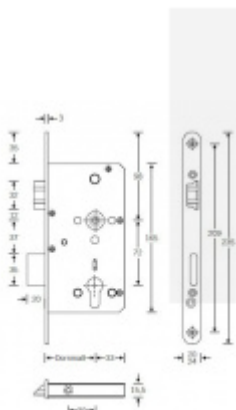

Rozteč 72 mm

**Ořech poniklovaný 9 mm dělený - kování musí
být osazeno děleným čtyřhranem.**

Možnosti provedení:

Otevírání: ve směru úniku, protisměru úniku

Backset: 55, 60, 65, 80 mm

Čelo zámku nerez, délka 235, šířka: 20, 24 mm

Nevhodné jsou zejména vložky solným během spojky nebo s prostupovou spojkou. Nikdy nesmí zůstat klíč ve vložce, jestliže je uzamčeno. Panikový zámek může klíč ve vložce zlomit při otevření klikou!

Tento model je vyráběn vždy na individuální zákaznickou objednávku podle specifikace rozměru. Platí tedy ustanovení § 1837 NOZ.