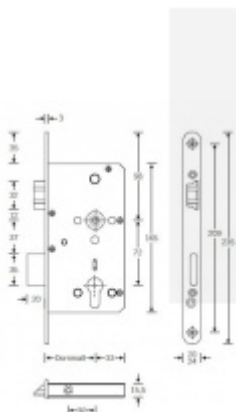

Panikový zámek SSF Serie FH 61 APD, klika/klika, univerzální

Panikový zámek pro dveře vyráběný na zakázku dle potřeby zákazníka

Zámek je vhodný pro jednokřídlé i dvoukřídlé dveře.

Pro funkci APD je možné specifikovat směr otevírání (dovnitř/ven)

Paniková funkce D = Z venkovní strany je možné otevřít klikou pouze za předpokladu, že jsou dveře odemčené. Jsou-li zamčené, je funkční pouze panikový únik zevnitř a venkovní klika je nefunkční.

Rozteč 72 mm

Ořech poniklovaný 9 mm dělený - kování musí být osazeno děleným čtyřhranem.

Možnosti provedení:

Otevírání: ve směru úniku, protisměru úniku

Backset: 55, 60, 65, 80 mm

Čelo zámku nerez, délka 235, šířka: 20, 24 mm

Střelka a ořech ze slitiny Siliziumtombak. Střelka je opatřena polyamidovou aplikací pro tlumení nárazů

Tělo zámku pozinkované, uzavřené

Upozornění: Upozornění: U panikových zámků nesmí být použita vložka se speciální funkcí. Vhodná je klasická vložka, ze které lze klíč vyjmout pouze v jedné pozici. Nevhodné jsou zejména vložky solným během spojky nebo s propustivou spojkou. Nikdy nesmí zůstat klíč ve vložce, jestliže je