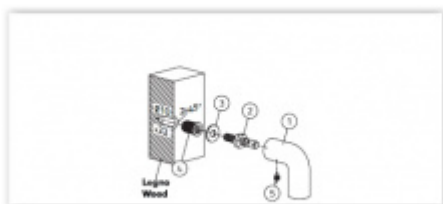

Materiál mosaz

Vaše cena bez DPH

Vaše cena s DPH

6 229 Kč

7 537,09 Kč

[Zobrazit produkt](#)

PŘÍSLUŠENSTVÍ

**Spojovací materiál
Olivari FS00 - pro
madla bez rozety**