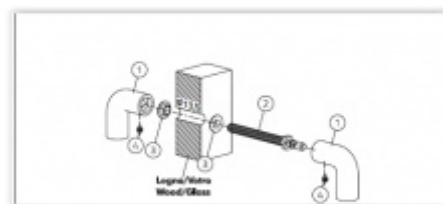

Materiál mosaz

Vaše cena bez DPH

Vaše cena s DPH

6 229 Kč

7 537,09 Kč

[Zobrazit produkt](#)

PŘÍSLUŠENSTVÍ

**Spojovací materiál
Olivari FS00 - pro
madla bez rozety**