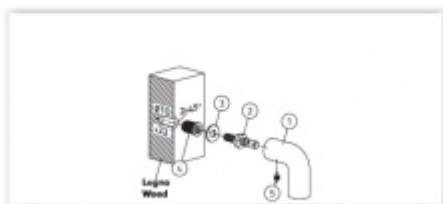

Materiál mosaz

Vaše cena bez DPH

Vaše cena s DPH

6 844 Kč

8 281,24 Kč

[Zobrazit produkt](#)

PŘÍSLUŠENSTVÍ

**Spojovací materiál
Olivari FS00 - pro
madla bez rozety**