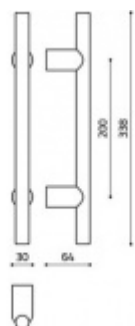

Produktový list

platný k 22. 7. 2024

luxusnikovani.cz
DELIVERED BY EFB

Dveřní madlo Olivari STILO střední

OLIVARI

Design - Enzo Mari

Materiál mosaz

Chrom leštěný