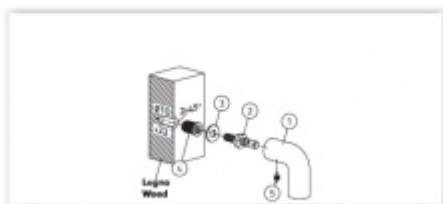

Materiál mosaz

Vaše cena bez DPH

135,06 €

Vaše cena s DPH

163,43 €

[Zobrazit produkt](#)

PŘÍSLUŠENSTVÍ

**Spojovací materiál
Olivari FS00 - pro
madla bez rozety**