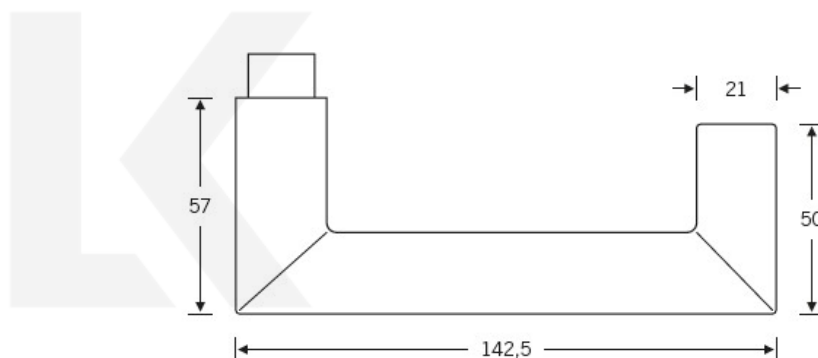

Kování FSB 12 1016 ASL Nerez kartáčovaná, klika / koule, Cylindrická vločka

FSB

ID produktu: 164

V roce 1990 uvedla FSB na trh dveřní kliku, která byla vyrobena již v roce 1920. Jednalo se o model FSB 1076. Tento model se stal nejkopírovanějším modelem kliky minulého tisíciletí. Tvar kliky 1016 vychází ze stejných parametrů, je ale uzavřený. Díky tomu vhodný i pro panikové dveře. Dostupné jsou materiály hliník, nerez a bronz.