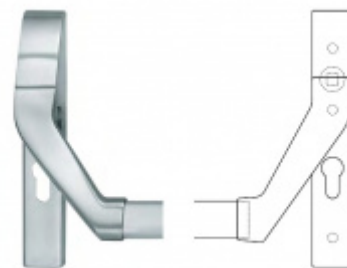

Panikový zámek SSF Serie FH 61 APB, klika/klika Pravé provedení, 55 mm, Do interiéru, 24 mm

ID produktu: 16489

Panikový zámek pro dveře vyráběný na zakázku dle potřeby zákazníka

Zámek je vhodný pro jednokřídlé i dvoukřídlé dveře.

Rozteč 72 mm

Ořech poniklovaný 9 mm dělený - kování musí být osazeno děleným čtyřhranem.

Možnosti provedení:

Otevírání: ve směru úniku, protisměru úniku

Backset: 55, 60, 65, 80 mm

Čelo zámku nerez, délka 235, šířka: 20, 24 mm

**Dělený čtyřhran s
redukcí 8/9/8 mm**

OD OD 12,55 €

více jak 10 ks

**Paniková hrazda FSB
77 7980**

FSB

OD OD 600,38 €

Termín bude prověřen u
dodavatele

**Paniková hrazda nerez
SSF H0000**