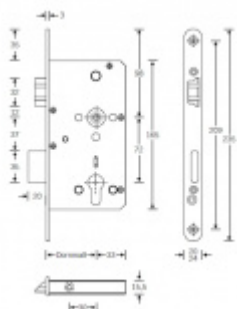

Panikový zámek SSF Serie FH 61 APB, klika/klika Pravé provedení, 60 mm, Do interiéru, 24 mm

ID produktu: 16488

Panikový zámek pro dveře vyráběný na zakázku dle potřeby zákazníka

Zámek je vhodný pro jednokřídlé i dvoukřídlé dveře.

Pro funkci APB je možné specifikovat směr otevírání (dovnitř/ven)

Paniková funkce B = K otevření dveří zvenku je třeba použít klíč a následně stisknout kliku. Pro užití únikové funkce (otevření dveří zevnitř i bez klíče) jsou dveře po zabouchnutí zvenku přístupné pouze za pomoci klíče. Po odemknutí cylindrické vložky je možné používat dveře běžně klikou z obou stran.

Rozteč 72 mm

Ořech poniklovaný 9 mm dělený - kování musí být osazeno děleným čtyřhranem.

Možnosti provedení:

Otevírání: ve směru úniku, protisměru úniku

Backset: 55, 60, 65, 80 mm

Čelo zámku nerez, délka 235, šířka: 20, 24 mm