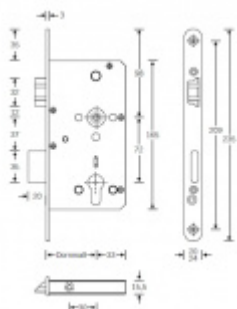

## Panikový zámek SSF Serie FH 61 APB, klika/klika Pravé provedení, 65 mm, Do interiéru, 24 mm

ID produktu: 16487

Panikový zámek pro dveře vyráběný na zakázku dle potřeby zákazníka

Zámek je vhodný pro jednokřídlé i dvoukřídlé dveře.

Pro funkci APB je možné specifikovat směr otevírání (dovnitř/ven)

**Paniková funkce B = K** otevření dveří zvenku je třeba použít klíč a následně stisknout kliku. Pro užití únikové funkce (otevření dveří zevnitř i bez klíče) jsou dveře po zabouchnutí zvenku přístupné pouze za pomoci klíče. Po odemknutí cylindrické vložky je možné používat dveře běžně klikou z obou stran.

### Rozteč 72 mm

**Ořech poniklovaný 9 mm dělený - kování musí být osazeno děleným čtyřhranem.**

### Možnosti provedení:

**Otevírání:** ve směru úniku, protisměru úniku

**Backset:** 55, 60, 65, 80 mm

**Čelo zámku** nerez, délka 235, šířka: 20, 24 mm

Střelka a ořech ze slitiny Siliziumtombak. Střelka je opatřena polyamidovou aplikací pro tlumení nárazů