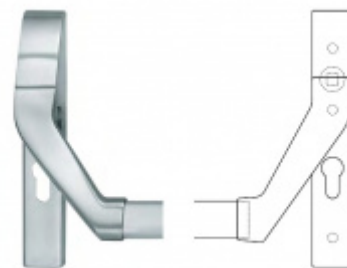

**Paniková hrazda nerez
SSF H0000**

SSF

OD 421,28 €

Termín bude prověřen u
dodavatele