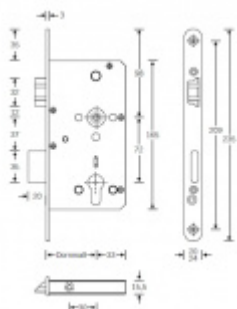

Panikový zámek SSF Serie FH 61 APB, klika/klika Pravé provedení, 55 mm, Ven z interiéru, 24 mm

ID produktu: 16485

Panikový zámek pro dveře vyráběný na zakázku dle potřeby zákazníka

Zámek je vhodný pro jednokřídlé i dvoukřídlé dveře.

Pro funkci APB je možné specifikovat směr otevírání (dovnitř/ven)

Paniková funkce B = K otevření dveří zvenku je třeba použít klíč a následně stisknout kliku. Pro užití únikové funkce (otevření dveří zevnitř i bez klíče) jsou dveře po zabouchnutí zvenku přístupné pouze za pomoci klíče. Po odemknutí cylindrické vložky je možné používat dveře běžně klikou z obou stran.

Rozteč 72 mm

Ořech poniklovaný 9 mm dělený - kování musí být osazeno děleným čtyřhranem.

Možnosti provedení:

Otevírání: ve směru úniku, protisměru úniku

Backset: 55, 60, 65, 80 mm

Čelo zámku nerez, délka 235, šířka: 20, 24 mm