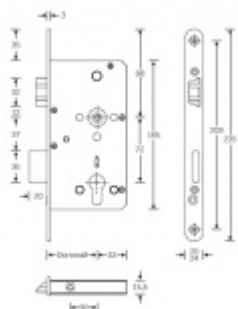

Panikový zámek SSF Serie FH 61 APB, klika/klika Pravé provedení, 60 mm, Ven z interiéru, 24 mm

ID produktu: 16484

Panikový zámek pro dveře vyráběný na zakázku dle potřeby zákazníka

Zámek je vhodný pro jednokřídlé i dvoukřídlé dveře.

Pro funkci APB je možné specifikovat směr otevírání (dovnitř/ven)

Paniková funkce B = K otevření dveří zvenku je třeba použít klíč a následně stisknout kliku. Pro užití únikové funkce (otevření dveří zevnitř i bez klíče) jsou dveře po zabouchnutí zvenku přístupné pouze za pomoci klíče. Po odemknutí cylindrické vložky je možné používat dveře běžně klikou z obou stran.

Rozteč 72 mm

Ořech poniklovaný 9 mm dělený - kování musí být osazeno děleným čtyřhranem.

Možnosti provedení:

Otevírání: ve směru úniku, protisměru úniku

Backset: 55, 60, 65, 80 mm

Čelo zámku nerez, délka 235, šířka: 20, 24 mm

Tento model je vyráběn vždy na individuální zákaznickou objednávku podle specifikace rozměru. Platí tedy ustanovení § 1837 NOZ.

Vaše cena bez DPH

194,38 €

Vaše cena s DPH

235,2 €

Zobrazit produkt

PŘÍSLUŠENSTVÍ