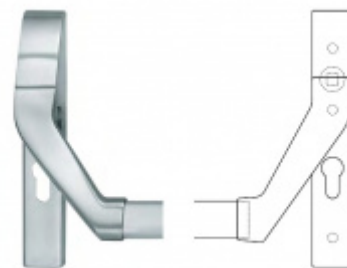

Panikový zámek SSF Serie FH 61 APB, klika/klika Pravé provedení, 60 mm, Ven z interiéru, 24 mm

ID produktu: 16484

Panikový zámek pro dveře vyráběný na zakázku dle potřeby zákazníka

Zámek je vhodný pro jednokřídlé i dvoukřídlé dveře.

Rozteč 72 mm

Ořech poniklovaný 9 mm dělený - kování musí být osazeno děleným čtyřhranem.

Možnosti provedení:

Otevírání: ve směru úniku, protisměru úniku

Backset: 55, 60, 65, 80 mm

Čelo zámku nerez, délka 235, šířka: 20, 24 mm

**Dělený čtyřhran s
redukci 8/9/8 mm**

OD OD 12,55 €

více jak 10 ks

**Paniková hrazda FSB
77 7980**

FSB

OD OD 600,38 €

**Termín bude prověřen u
dodavatele**

**Paniková hrazda nerez
SSF H0000**