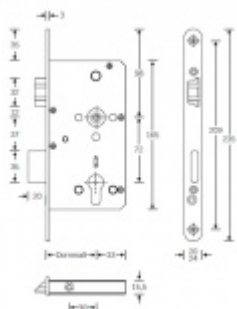

## Panikový zámek SSF Serie FH 61 APB, klika/klika Pravé provedení, 60 mm, Ven z interiéru, 24 mm

ID produktu: 16484

Panikový zámek pro dveře vyráběný na zakázku dle potřeby zákazníka

Zámek je vhodný pro jednokřídlé i dvoukřídlé dveře.

Pro funkci APB je možné specifikovat směr otevírání (dovnitř/ven)

**Paniková funkce B = K** otevření dveří zvenku je třeba použít klíč a následně stisknout kliku. Pro užití únikové funkce (otevření dveří zevnitř i bez klíče) jsou dveře po zabouchnutí zvenku přístupné pouze za pomoci klíče. Po odemknutí cylindrické vložky je možné používat dveře běžně klikou z obou stran.

### Rozteč 72 mm

**Ořech poniklovaný 9 mm dělený - kování musí být osazeno děleným čtyřhranem.**

### Možnosti provedení:

**Otevírání:** ve směru úniku, protisměru úniku

**Backset:** 55, 60, 65, 80 mm

**Čelo zámku** nerez, délka 235, šířka: 20, 24 mm

Střelka a ořech ze slitiny Siliziumtombak. Střelka je opatřena polyamidovou aplikací pro tlumení nárazů