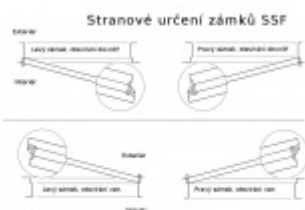

Pro funkci APB je možné specifikovat směr otevírání (dovnitř/ven)

Paniková funkce B = K otevření dveří zvenku je třeba použít klíč a následně stisknout kliku. Pro užití únikové funkce (otevření dveří zevnitř i bez klíče) jsou dveře po zabouchnutí zvenku přístupné pouze za pomoci klíče. Po odemknutí cylindrické vložky je možné používat dveře běžně klikou z obou stran.

Rozteč 72 mm

Ořech poniklovaný 9 mm dělený - kování musí být osazeno děleným čtyřhranem.

Možnosti provedení:

Otevírání: ve směru úniku, protisměru úniku

Backset: 55, 60, 65, 80 mm

Čelo zámku nerez, délka 235, šířka: 20, 24 mm

Střelka a ořech ze slitiny Siliziumtombak. Střelka je opatřena polyamidovou aplikací pro tlumení nárazů

Tělo zámku pozinkované, uzavřené

Upozornění: Upozornění: U panikových zámků nesmí být použita vložka se speciální funkcí.