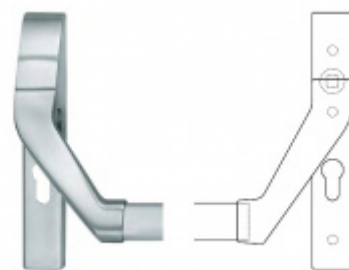

Panikový zámek SSF Serie FH 61 APB, klika/klika Pravé provedení, 65 mm, Ven z interiéru, 24 mm

ID produktu: 16483

Panikový zámek pro dveře vyráběný na zakázku dle potřeby zákazníka

Zámek je vhodný pro jednokřídlé i dvoukřídlé dveře.

Rozteč 72 mm

Ořech poniklovaný 9 mm dělený - kování musí být osazeno děleným čtyřhranem.

Možnosti provedení:

Otevírání: ve směru úniku, protisměru úniku

Backset: 55, 60, 65, 80 mm

Čelo zámku nerez, délka 235, šířka: 20, 24 mm

**Dělený čtyřhran s
redukcí 8/9/8 mm**

OD OD 295 Kč

více jak 10 ks

**Paniková hrazda FSB
77 7980**

FSB

OD OD 14 109 Kč

Termín bude prověřen u
dodavatele

**Paniková hrazda nerez
SSF H0000**