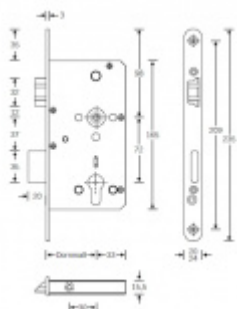

Panikový zámek SSF Serie FH 61 APB, klika/klika Pravé provedení, 65 mm, Ven z interiéru, 24 mm

ID produktu: 16483

Panikový zámek pro dveře vyráběný na zakázku dle potřeby zákazníka

Zámek je vhodný pro jednokřídlé i dvoukřídlé dveře.

Pro funkci APB je možné specifikovat směr otevírání (dovnitř/ven)

Paniková funkce B = K otevření dveří zvenku je třeba použít klíč a následně stisknout kliku. Pro užití únikové funkce (otevření dveří zevnitř i bez klíče) jsou dveře po zabouchnutí zvenku přístupné pouze za pomoci klíče. Po odemknutí cylindrické vložky je možné používat dveře běžně klikou z obou stran.

Rozteč 72 mm

Ořech poniklovaný 9 mm dělený - kování musí být osazeno děleným čtyřhranem.

Možnosti provedení:

Otevírání: ve směru úniku, protisměru úniku

Backset: 55, 60, 65, 80 mm

Čelo zámku nerez, délka 235, šířka: 20, 24 mm