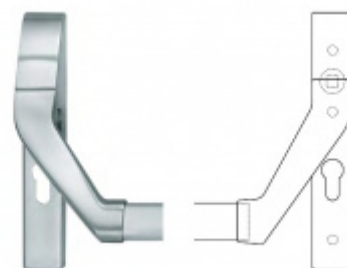

Panikový zámek SSF Serie FH 61 APB, klika/klika Pravé provedení, 80 mm, Ven z interiéru, 24 mm

ID produktu: 16482

Panikový zámek pro dveře vyráběný na zakázku dle potřeby zákazníka

Zámek je vhodný pro jednokřídlé i dvoukřídlé dveře.

Rozteč 72 mm

Ořech poniklovaný 9 mm dělený - kování musí být osazeno děleným čtyřhranem.

Možnosti provedení:

Otevírání: ve směru úniku, protisměru úniku

Backset: 55, 60, 65, 80 mm

Čelo zámku nerez, délka 235, šířka: 20, 24 mm

**Dělený čtyřhran s
redukcí 8/9/8 mm**

OD OD 12,55 €

více jak 10 ks

**Paniková hrazda FSB
77 7980**

FSB

OD OD 600,38 €

Termín bude prověřen u
dodavatele

**Paniková hrazda nerez
SSF H0000**