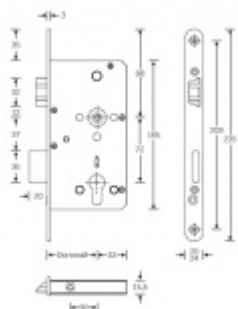

Panikový zámek SSF Serie FH 61 APB, klika/klika Pravé provedení, 80 mm, Ven z interiéru, 24 mm

ID produktu: 16482

Panikový zámek pro dveře vyráběný na zakázku dle potřeby zákazníka

Zámek je vhodný pro jednokřídlé i dvoukřídlé dveře.

Pro funkci APB je možné specifikovat směr otevírání (dovnitř/ven)

Paniková funkce B = K otevření dveří zvenku je třeba použít klíč a následně stisknout kliku. Pro užití únikové funkce (otevření dveří zevnitř i bez klíče) jsou dveře po zabouchnutí zvenku přístupné pouze za pomoci klíče. Po odemknutí cylindrické vložky je možné používat dveře běžně klikou z obou stran.

Rozteč 72 mm

Ořech poniklovaný 9 mm dělený - kování musí být osazeno děleným čtyřhranem.

Možnosti provedení:

Otevírání: ve směru úniku, protisměru úniku

Backset: 55, 60, 65, 80 mm

Čelo zámku nerez, délka 235, šířka: 20, 24 mm