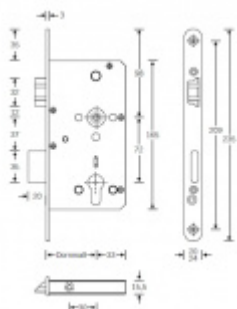

## Panikový zámek SSF Serie FH 61 APB, klika/klika Pravé provedení, 80 mm, Ven z interiéru, 24 mm

ID produktu: 16482

Panikový zámek pro dveře vyráběný na zakázku dle potřeby zákazníka

Zámek je vhodný pro jednokřídlé i dvoukřídlé dveře.

Pro funkci APB je možné specifikovat směr otevírání (dovnitř/ven)

**Paniková funkce B = K** otevření dveří zvenku je třeba použít klíč a následně stisknout kliku. Pro užití únikové funkce (otevření dveří zevnitř i bez klíče) jsou dveře po zabouchnutí zvenku přístupné pouze za pomoci klíče. Po odemknutí cylindrické vložky je možné používat dveře běžně klikou z obou stran.

### Rozteč 72 mm

**Ořech poniklovaný 9 mm dělený - kování musí být osazeno děleným čtyřhranem.**

### Možnosti provedení:

**Otevírání:** ve směru úniku, protisměru úniku

**Backset:** 55, 60, 65, 80 mm

**Čelo zámku** nerez, délka 235, šířka: 20, 24 mm

Střelka a ořech ze slitiny Siliziumtombak. Střelka je opatřena polyamidovou aplikací pro tlumení nárazů