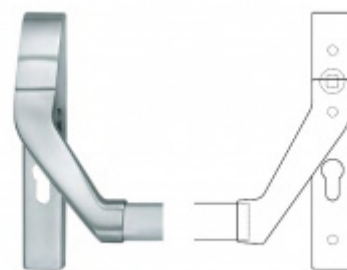

Panikový zámek SSF Serie FH 61 APB, klika/klika Pravé provedení, 55 mm, Do interiéru, 20 mm

ID produktu: 16481

Panikový zámek pro dveře vyráběný na zakázku dle potřeby zákazníka

Zámek je vhodný pro jednokřídlé i dvoukřídlé dveře.

Rozteč 72 mm

Ořech poniklovaný 9 mm dělený - kování musí být osazeno děleným čtyřhranem.

Možnosti provedení:

Otevírání: ve směru úniku, protisměru úniku

Backset: 55, 60, 65, 80 mm

Čelo zámku nerez, délka 235, šířka: 20, 24 mm

**Dělený čtyřhran s
redukcí 8/9/8 mm**

OD OD 12,55 €

více jak 10 ks

**Paniková hrazda FSB
77 7980**

FSB

OD OD 600,38 €

Termín bude prověřen u
dodavatele

**Paniková hrazda nerez
SSF H0000**