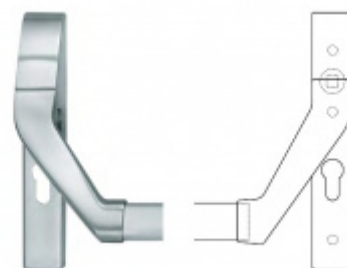

Panikový zámek SSF Serie FH 61 APB, klika/klika Pravé provedení, 60 mm, Do interiéru, 20 mm

ID produktu: 16480

Panikový zámek pro dveře vyráběný na zakázku dle potřeby zákazníka

Zámek je vhodný pro jednokřídlé i dvoukřídlé dveře.

Rozteč 72 mm

Ořech poniklovaný 9 mm dělený - kování musí být osazeno děleným čtyřhranem.

Možnosti provedení:

Otevírání: ve směru úniku, protisměru úniku

Backset: 55, 60, 65, 80 mm

Čelo zámku nerez, délka 235, šířka: 20, 24 mm

**Dělený čtyřhran s
redukci 8/9/8 mm**

OD OD 12,55 €

více jak 10 ks

**Paniková hrazda FSB
77 7980**

FSB

OD OD 600,38 €

Termín bude prověřen u
dodavatele

**Paniková hrazda nerez
SSF H0000**